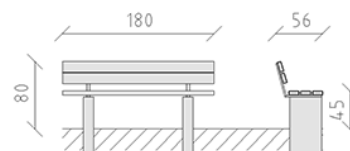

Banc de parc pin

Article 85330

Banc de parc en bois de pin Suisse imprégné sous pression, longueur 180 cm, avec dossier, pieds en béton, modèle long.

CHF 920.-

(hors TVA)

	Dimensions de l'appareil	180 x 56 x 80 cm
	l'élément le plus lourd	55 kg
	Le plus grand élément	70 x 12 x 40 cm
	Fondations	2
	Béton	0.15 m ³
	Temps de montage	1 h
	Monteurs	2