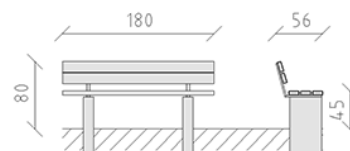

# Banc de parc pin

Article 85330

Banc de parc en bois de pin Suisse imprégné sous pression, longueur 180 cm, avec dossier, pieds en béton, modèle long.

**CHF 920.-**

(hors TVA)

	Dimensions de l'appareil	180 x 56 x 80 cm
	l'élément le plus lourd	55 kg
	Le plus grand élément	70 x 12 x 40 cm
	Fondations	2
	Béton	0.15 m <sup>3</sup>
	Temps de montage	1 h
	Monteurs	2