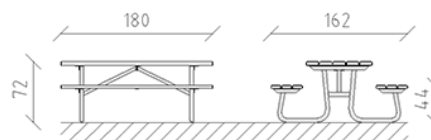

Table de pique-nique Epoque pin

Article 85370

Table de pique-nique en bois de pin Suisse imprégné sous pression, longueur 180 cm, sans dossier, construction en acier galvanisé à chaud.

CHF 1'540.-

(hors TVA)

 Dimensions de l'appareil	180 x 162 x 72 cm
 l'élément le plus lourd	72 kg
 Le plus grand élément	180 x 78 x 15 cm
 Temps de montage	1 h
 Monteurs	2

buerli
Au coeur du jeu