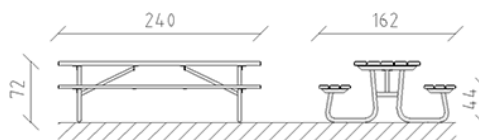

Table de pique-nique Epoque pin

Article 85372

Table de pique-nique en bois de pin Suisse imprégné sous pression, longueur 240 cm, sans dossier, construction en acier galvanisé à chaud.

CHF 1'775.-

(hors TVA)

 Dimensions de l'appareil	240 x 162 x 72 cm
 l'élément le plus lourd	92 kg
 Le plus grand élément	240 x 78 x 15 cm
 Temps de montage	1 h
 Monteurs	2

buerli
Au coeur du jeu

+41 41 925 14 00

info@buerli.swiss