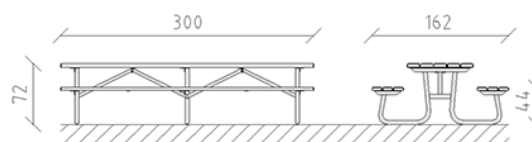

Table de pique-nique Epoque pin

Article 85374

Table de pique-nique en bois de pin Suisse imprégné sous pression, longueur 300 cm, sans dossier, construction en acier galvanisé à chaud.

CHF 2'365.-

(hors TVA)

 Dimensions de l'appareil	300 x 162 x 72 cm
 l'élément le plus lourd	125 kg
 Le plus grand élément	300 x 78 x 15 cm
 Temps de montage	1 h
 Monteurs	2

buerli
Au coeur du jeu