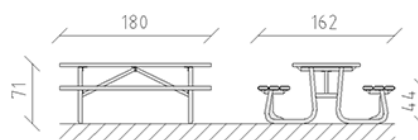

# Table de pique-nique granit / mélèze

Article 85381

Table de pique-nique en granit, assise en bois de mélèze Suisse traité, longueur 180 cm, sans dossier, construction en acier galvanisé à chaud et peint en patina moderna.

**CHF 3'540.-**

(hors TVA)

 Dimensions de l'appareil	180 x 162 x 71 cm
 l'élément le plus lourd	150 kg
 Le plus grand élément	180 x 80 x 15 cm
 Temps de montage	1 h
 Monteurs	2

**buerli**  
Au coeur du jeu