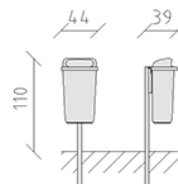

# Corbeille à déchets polyéthylène

Article 86600

Corbeille à déchets en polyéthylène, dimension 44 cm, volume 50 l, couleur gris et orange, avec poutre en acier.

**CHF 315.-**

(hors TVA)

 Dimensions de l'appareil	44 x 39 x 110 cm
 l'élément le plus lourd	10 kg
 Le plus grand élément	140 x 30 x 44 cm
 Fondations	1
 Béton	0.05 m <sup>3</sup>
 Temps de montage	1 h
 Monteurs	1