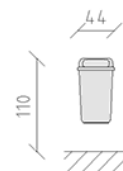

Corbeille à déchets polyéthylène

Article 86620

Corbeille à déchets en polyéthylène, dimension 44 cm, volume 50 l, couleur gris et orange, modèle mural.

CHF 255.-

(hors TVA)

	Dimensions de l'appareil	44 x 39 x 76 cm
	l'élément le plus lourd	5 kg
	Le plus grand élément	80 x 30 x 44 cm
	Temps de montage	1 h
	Monteurs	1