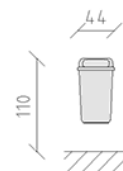

Corbeille à déchets polyéthylène

Article 86620

Corbeille à déchets en polyéthylène, dimension 44 cm, volume 50 l, couleur gris et orange, modèle mural.

CHF 255.-

(hors TVA)

 Dimensions de l'appareil	44 x 39 x 76 cm
 l'élément le plus lourd	5 kg
 Le plus grand élément	80 x 30 x 44 cm
 Temps de montage	1 h
 Monteurs	1