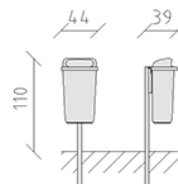

Corbeille à déchets polyéthylène

Article 86700

Corbeille à déchets en polyéthylène, dimension 44 cm, volume 50 l, couleur vert, avec poutre en acier.

CHF 315.-

(hors TVA)

	Dimensions de l'appareil	44 x 39 x 110 cm
	l'élément le plus lourd	10 kg
	Le plus grand élément	140 x 30 x 44 cm
	Fondations	1
	Béton	0.05 m ³
	Temps de montage	1 h
	Monteurs	1