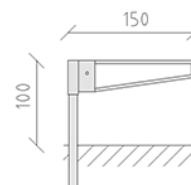

Barrage d'accès tournant

Article 88400

Barrage d'accès tournant en acier galvanisé à chaud, peint en couleur blanc, avancée 150 cm, avec les cercles rouges réflecteurs.

CHF 1'575.-

CHF 900.-

(hors TVA)

	Dimensions de l'appareil	150 x 12 x 100 cm
	Le plus grand élément	150 x 12 x 150 cm
	Fondations	1
	Béton	0.2 m ³
	Temps de montage	1 h
	Monteurs	1