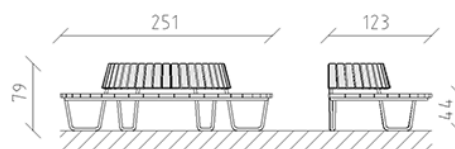

Banc semi-circulaire Ovara chêne

Article 85062

Banc semi-circulaire en bois de chêne Suisse imprégné sous pression, diamètre \varnothing 250 cm, avec dossier, construction en acier galvanisé à chaud.

CHF 3'920.-

(hors TVA)

	Dimensions de l'appareil	251 x 123 x 79 cm
	l'élément le plus lourd	95 kg
	Le plus grand élément	250 x 125 x 80 cm
	Temps de montage	1 h
	Monteurs	2

buurli
Au coeur du jeu