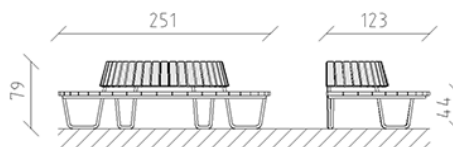

Banc semi-circulaire Ovara chêne

Article 85062

Banc semi-circulaire en bois de chêne Suisse imprégné sous pression, diamètre \varnothing 250 cm, avec dossier, construction en acier galvanisé à chaud.

CHF 3'920.-

(hors TVA)

	Dimensions de l'appareil	251 x 123 x 79 cm
	l'élément le plus lourd	95 kg
	Le plus grand élément	250 x 125 x 80 cm
	Temps de montage	1 h
	Monteurs	2

buerli
Au coeur du jeu