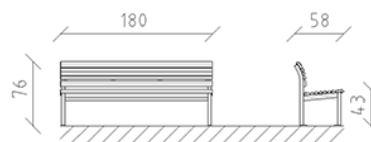

Banc de parc Ville de Lausanne mélèze

Article 82000

Banc de parc Ville de Lausanne en bois de mélèze Suisse traité, longueur 180 cm, avec dossier, construction en acier galvanisé à chaud et peint en couleur patina moderna.

CHF 1'490.-

(hors TVA)

 Dimensions de l'appareil	180 x 58 x 76 cm
 l'élément le plus lourd	42 kg
 Le plus grand élément	180 x 58 x 80 cm
 Temps de montage	1 h
 Monteurs	2

buwli
Au coeur du jeu