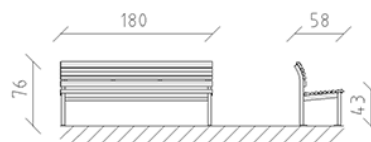

# Banc de parc Ville de Lausanne mélèze

Article 82030

Banc de parc Ville de Lausanne en bois de mélèze Suisse traité, longueur 180 cm, avec dossier, construction en acier galvanisé à chaud et peint en couleur patina moderna.

**CHF 1'210.-**

(hors TVA)

 Dimensions de l'appareil	180 x 58 x 76 cm
 l'élément le plus lourd	42 kg
 Le plus grand élément	180 x 58 x 80 cm
 Temps de montage	1 h
 Monteurs	2

**buwli**  
Au coeur du jeu

+41 41 925 14 00