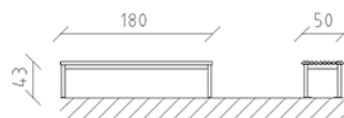

Banc de parc Ville de Lausanne mélèze

Article 82080

Banc de parc Ville de Lausanne en bois de mélèze Suisse traité, longueur 180 cm, sans dossier, construction en acier galvanisé à chaud.

CHF 865.-

(hors TVA)

	Dimensions de l'appareil	180 x 50 x 43 cm
	l'élément le plus lourd	30 kg
	Le plus grand élément	180 x 44 x 43 cm
	Temps de montage	1 h
	Monteurs	2

buerli
Au coeur du jeu