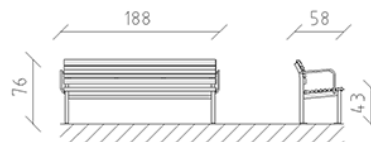

Banc de parc Ville de Lausanne mélèze

Article 82100

Banc de parc Ville de Lausanne en bois de mélèze Suisse traité, longueur 180 cm, avec dossier et accoudoir, construction en acier galvanisé à chaud et peint en couleur patina moderna.

CHF 1'645.-

(hors TVA)

	Dimensions de l'appareil	188 x 58 x 76 cm
	l'élément le plus lourd	45 kg
	Le plus grand élément	180 x 58 x 80 cm
	Temps de montage	1 h
	Monteurs	2

buurli
Au coeur du jeu

+41 41 925 14 00