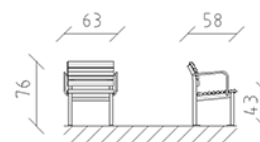

Chaise Ville de Lausanne mélèze

Article 82130

Chaise Ville de Lausanne en bois de mélèze Suisse traité, largeur 63 cm, avec dossier et accoudoir, construction en acier galvanisé à chaud et peint en couleur patina moderna.

CHF 1'030.-

(hors TVA)

 Dimensions de l'appareil	63 x 58 x 76 cm
 l'élément le plus lourd	18 kg
 Le plus grand élément	63 x 58 x 76 cm
 Temps de montage	1 h
 Monteurs	2

buerli
Au coeur du jeu