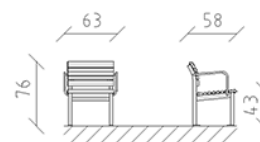

Chaise Ville de Lausanne mélèze

Article 82130

Chaise Ville de Lausanne en bois de mélèze Suisse traité, largeur 63 cm, avec dossier et accoudoir, construction en acier galvanisé à chaud et peint en couleur patina moderna.

CHF 1'030.-

(hors TVA)

	Dimensions de l'appareil	63 x 58 x 76 cm
	l'élément le plus lourd	18 kg
	Le plus grand élément	63 x 58 x 76 cm
	Temps de montage	1 h
	Monteurs	2

buerli
Au coeur du jeu