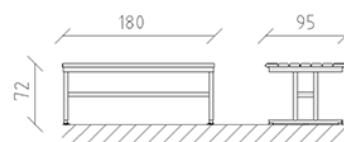

Table de parc Ville de Lausanne mélèze

Article 82250

Banc de parc Ville de Lausanne en bois de mélèze Suisse traité, longueur 180 cm, avec dossier et accoudoir, construction en acier galvanisé à chaud.

CHF 1'660.-

(hors TVA)

	Dimensions de l'appareil	180 x 95 x 72 cm
	l'élément le plus lourd	72 kg
	Le plus grand élément	180 x 93 x 72 cm
	Temps de montage	1 h
	Monteurs	2

buurli
Au coeur du jeu