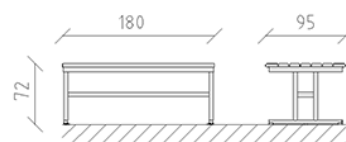

# Table de parc Ville de Lausanne mélèze

Article 82250

Banc de parc Ville de Lausanne en bois de mélèze Suisse traité, longueur 180 cm, avec dossier et accoudoir, construction en acier galvanisé à chaud.

**CHF 1'660.-**

(hors TVA)

	Dimensions de l'appareil	180 x 95 x 72 cm
	l'élément le plus lourd	72 kg
	Le plus grand élément	180 x 93 x 72 cm
	Temps de montage	1 h
	Monteurs	2

**buurli**  
Au coeur du jeu