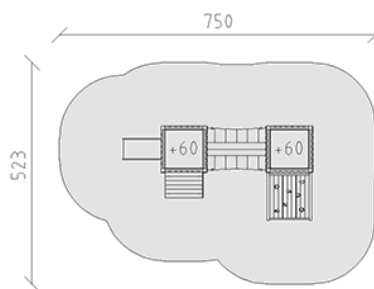

Ensemble de jeux Sari

Ligne du dispositif Modenic

Article 38020

Ensemble de jeux Sari avec poteau en aluminium, couleur anthracite, lattes en bois de mélèze Suisse brut, hauteur de plate-forme 60 cm, avec toboggan, passerelle avec cordage et rampe à grimper, pour profondeur de montage minimum 60 cm.

CHF 15'140.-

(hors TVA)

	Groupe d'âge	1+
	Dimensions de l'appareil	450 x 223 x 192 cm
	Espace requis	750 x 523 cm
	Surface d'impact	33.2 m ²
	Hauteur de chute	60 cm
	Le plus grand élément	110 x 110 x 245 cm
	Temps de montage	6 h
	Monteurs	2