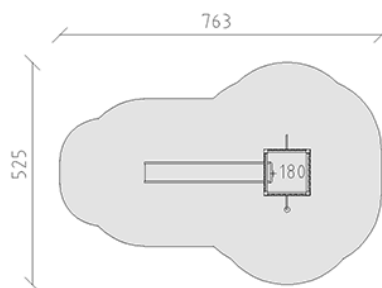

Ensemble de jeux Samu

Ligne du dispositif Modenic

Article 38370

Ensemble de jeux Samu avec poteau en aluminium, couleur anthracite, lattes en bois de mélèze Suisse brut, hauteur de plate-forme 180 cm, avec toboggan en polyester gris/anthracite, perche inox et perche de pompiers inox, pour profondeur de montage minimum 60 cm.

CHF 8'585.-

(hors TVA)

	Groupe d'âge	3+
	Dimensions de l'appareil	384 x 185 x 342 cm
	Espace requis	763 x 525 cm
	Surface d'impact	28.7 m ²
	Hauteur de chute	180 cm
	Le plus grand élément	110 x 110 x 395 cm
	Temps de montage	3 h
	Monteurs	2