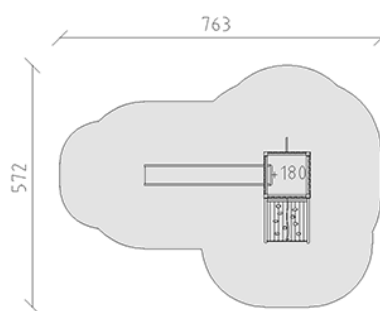

Ensemble de jeux Tomi

Ligne du dispositif Modenic

Article 38310

Ensemble de jeux Tomi avec poteau en aluminium, couleur anthracite, lattes en bois de mélèze Suisse brut, hauteur de plate-forme 180 cm, avec toboggan en polyester gris/anthracite, perche de pompiers inox et rampe à grimper, pour profondeur de montage minimum 60 cm.

CHF 12'035.-

(hors TVA)

	Groupe d'âge	3+
	Dimensions de l'appareil	394 x 252 x 342 cm
	Espace requis	763 x 572 cm
	Surface d'impact	31.3 m ²
	Hauteur de chute	180 cm
	Le plus grand élément	110 x 110 x 395 cm
	Temps de montage	3 h
	Monteurs	2