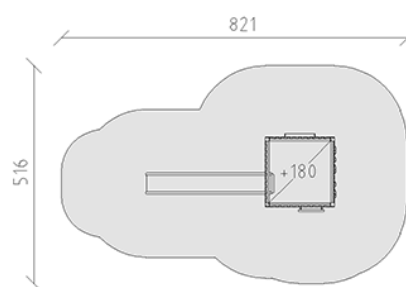

Ensemble de jeux Luka

Ligne du dispositif Modenic

Article 38380

Ensemble de jeux Luka avec poteau en aluminium, couleur anthracite, lattes en bois de mélèze Suisse brut, hauteur de plate-forme 180 cm, avec toboggan en polyester gris/anthracite, échelons de montée, mur d'escalade, comptoir de vente et banc de balustrade, pour profondeur de montage minimum 60 cm.

CHF 15'230.-

(hors TVA)

	Groupe d'âge	3+
	Dimensions de l'appareil	451 x 185 x 342 cm
	Espace requis	821 x 516 cm
	Surface d'impact	32.7 m ²
	Hauteur de chute	180 cm
	Le plus grand élément	165 x 180 x 395 cm
	Temps de montage	3 h
	Monteurs	2