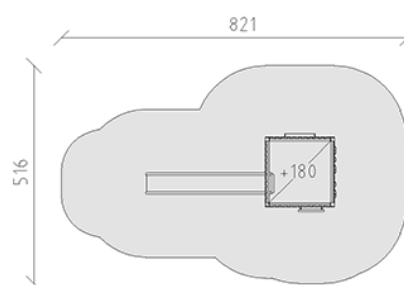

Ensemble de jeux Luka

Ligne du dispositif Modenic

Article 38380

Ensemble de jeux Luka avec poteau en aluminium, couleur anthracite, lattes en bois de mélèze Suisse brut, hauteur de plate-forme 180 cm, avec toboggan en polyester gris/anthracite, échelons de montée, mur d'escalade, comptoir de vente et banc de balustrade, pour profondeur de montage minimum 60 cm.

CHF 15'230.-

(hors TVA)

	Groupe d'âge	3+
	Dimensions de l'appareil	451 x 185 x 342 cm
	Espace requis	821 x 516 cm
	Surface d'impact	32.7 m ²
	Hauteur de chute	180 cm
	Le plus grand élément	165 x 180 x 395 cm
	Temps de montage	3 h
	Monteurs	2