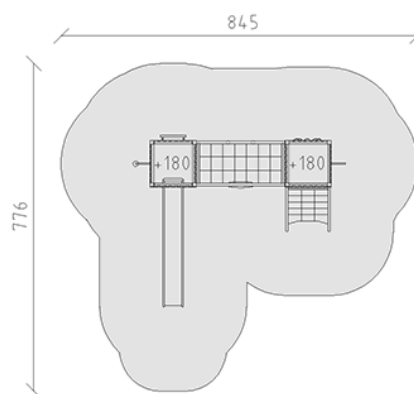

Ensemble de jeux Tomi

Ligne du dispositif Modenic

Article 38415

Ensemble de jeux Tomi avec poteau en aluminium, couleur anthracite, lattes en bois de mélèze Suisse brut, hauteur de plate-forme 180 cm, avec toboggan en polyester gris/anthracite, perche inox, échelons de montée, traverse en filet, siège en ceinture, filet à grimper, perche de pompiers inox, mur d'escalade et banc de balustrade, pour profondeur de montage minimum 60 cm.

CHF 24'615.-

(hors TVA)

	Groupe d'âge	3+
	Dimensions de l'appareil	505 x 406 x 342 cm
	Espace requis	845 x 776 cm
	Surface d'impact	46 m ²
	Hauteur de chute	180 cm
	Le plus grand élément	110 x 125 x 365 cm
	Temps de montage	6 h
	Monteurs	2