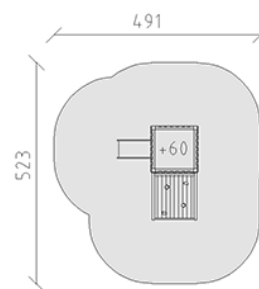

# Ensemble de jeux Sari

Ligne du dispositif Modenic

Article 38010

Ensemble de jeux Sari avec poteau en aluminium, couleur anthracite, lattes en bois de mélèze Suisse brut, hauteur de plate-forme 60 cm, avec toboggan et rampe à grimper, pour profondeur de montage minimum 60 cm.

**CHF 7'470.-**

(hors TVA)

	Groupe d'âge	1+
	Dimensions de l'appareil	223 x 191 x 192 cm
	Espace requis	523 x 491 cm
	Surface d'impact	21.4 m <sup>2</sup>
	Hauteur de chute	60 cm
	Le plus grand élément	110 x 110 x 245 cm
	Temps de montage	2 h
	Monteurs	2