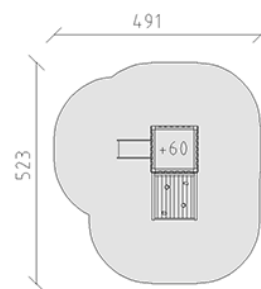

Ensemble de jeux Sari

Ligne du dispositif Modenic

Article 38010

Ensemble de jeux Sari avec poteau en aluminium, couleur anthracite, lattes en bois de mélèze Suisse brut, hauteur de plate-forme 60 cm, avec toboggan et rampe à grimper, pour profondeur de montage minimum 60 cm.

CHF 7'470.-

(hors TVA)

	Groupe d'âge	1+
	Dimensions de l'appareil	223 x 191 x 192 cm
	Espace requis	523 x 491 cm
	Surface d'impact	21.4 m ²
	Hauteur de chute	60 cm
	Le plus grand élément	110 x 110 x 245 cm
	Temps de montage	2 h
	Monteurs	2