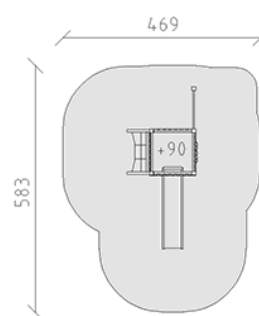

Ensemble de jeux Bobi

Ligne du dispositif Modenic

Article 38060

Ensemble de jeux Bobi avec poteau en aluminium, couleur anthracite, lattes en bois de mélèze Suisse brut, hauteur de plate-forme 90 cm, avec toboggan en polyester gris/anthracite, mur d'escalade, filet à grimper et barre fixe à rapporter, pour profondeur de montage minimum 60 cm.

CHF 9'020.-

(hors TVA)

	Groupe d'âge	3+
	Dimensions de l'appareil	384 x 169 x 222 cm
	Espace requis	583 x 469 cm
	Surface d'impact	22.8 m ²
	Hauteur de chute	100 cm
	Le plus grand élément	110 x 110 x 275 cm
	Temps de montage	3 h
	Monteurs	2