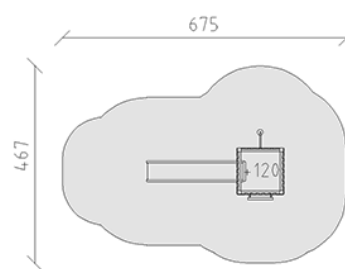

Ensemble de jeux Mati

Ligne du dispositif Modenic

Article 38100

Ensemble de jeux Mati avec poteau en aluminium, couleur anthracite, lattes en bois de mélèze Suisse brut, hauteur de plate-forme 120 cm, avec toboggan en polyester gris/anthracite, échelons de montée et perche inox, pour profondeur de montage minimum 60 cm.

CHF 9'470.-

(hors TVA)

	Groupe d'âge	3+
	Dimensions de l'appareil	325 x 167 x 252 cm
	Espace requis	675 x 467 cm
	Surface d'impact	23.85 m ²
	Hauteur de chute	120 cm
	Le plus grand élément	110 x 125 x 305 cm
	Temps de montage	3 h
	Monteurs	2