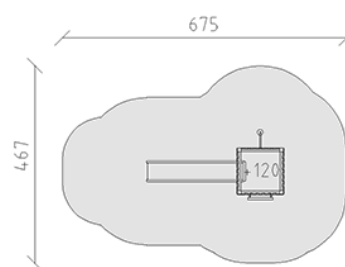

# Ensemble de jeux Mati

Ligne du dispositif Modenic

Article 38100

Ensemble de jeux Mati avec poteau en aluminium, couleur anthracite, lattes en bois de mélèze Suisse brut, hauteur de plate-forme 120 cm, avec toboggan en polyester gris/anthracite, échelons de montée et perche inox, pour profondeur de montage minimum 60 cm.

**CHF 9'470.-**

(hors TVA)

	Groupe d'âge	3+
	Dimensions de l'appareil	325 x 167 x 252 cm
	Espace requis	675 x 467 cm
	Surface d'impact	23.85 m <sup>2</sup>
	Hauteur de chute	120 cm
	Le plus grand élément	110 x 125 x 305 cm
	Temps de montage	3 h
	Monteurs	2