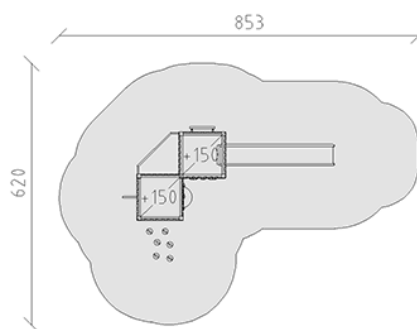

# Ensemble de jeux Jano

Ligne du dispositif Modenic

Article 38210

Ensemble de jeux Jano avec poteau en aluminium, couleur anthracite, lattes en bois de mélèze Suisse brut, hauteur de plate-forme 150 cm, avec toit, toboggan en polyester gris/anthracite, échelons de montée, balcon, perche de pompiers inox, forêt de perches, mur d'escalade, hublot et banc de balustrade, pour profondeur de montage minimum 60 cm.

**CHF 24'185.-**

(hors TVA)

	Groupe d'âge	3+
	Dimensions de l'appareil	503 x 320 x 312 cm
	Espace requis	853 x 620 cm
	Surface d'impact	34.4 m <sup>2</sup>
	Hauteur de chute	150 cm
	Le plus grand élément	110 x 125 x 365 cm
	Temps de montage	6 h
	Monteurs	2