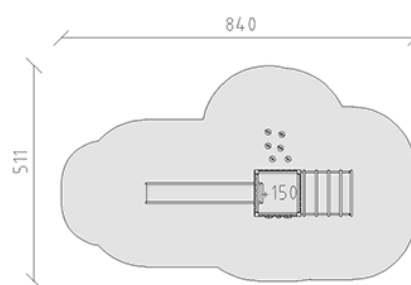

Ensemble de jeux Jano

Ligne du dispositif Modenic

Article 38220

Ensemble de jeux Jano avec poteau en aluminium, couleur anthracite, lattes en bois de mélèze Suisse brut, hauteur de plate-forme 150 cm, avec toboggan en polyester gris/anthracite, mur d'escalade, échelle, forêt de perches et banc de balustrade, pour profondeur de montage minimum 60 cm.

CHF 12'215.-

(hors TVA)

	Groupe d'âge	3+
	Dimensions de l'appareil	490 x 211 x 312 cm
	Espace requis	840 x 511 cm
	Surface d'impact	31.95 m ²
	Hauteur de chute	150 cm
	Le plus grand élément	110 x 110 x 365 cm
	Temps de montage	4 h
	Monteurs	2