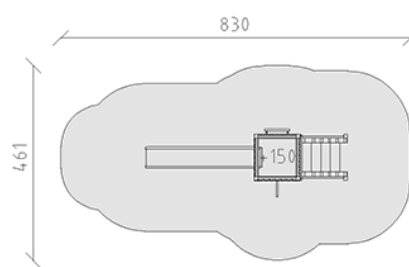

Ensemble de jeux Jano

Ligne du dispositif Modenic

Article 38240

Ensemble de jeux Jano avec poteau en aluminium, couleur anthracite, lattes en bois de mélèze Suisse brut, hauteur de plate-forme 150 cm, avec toboggan en polyester gris/anthracite, échelons de montée, montée combinée et perche de pompiers inox, pour profondeur de montage minimum 60 cm.

CHF 11'920.-

(hors TVA)

	Groupe d'âge	3+
	Dimensions de l'appareil	480 x 161 x 312 cm
	Espace requis	830 x 461 cm
	Surface d'impact	29.7 m ²
	Hauteur de chute	150 cm
	Le plus grand élément	110 x 125 x 365 cm
	Temps de montage	4 h
	Monteurs	2