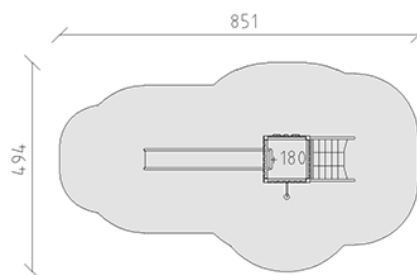

Ensemble de jeux Tomi

Ligne du dispositif Modenic

Article 38300

Ensemble de jeux Tomi avec poteau en aluminium, couleur anthracite, lattes en bois de mélèze Suisse brut, hauteur de plate-forme 180 cm, avec toboggan en polyester gris/anthracite, mur d'escalade, filet à grimper et perche inox, pour profondeur de montage minimum 60 cm.

CHF 12'445.-

(hors TVA)

	Groupe d'âge	3+
	Dimensions de l'appareil	501 x 154 x 342 cm
	Espace requis	851 x 494 cm
	Surface d'impact	31.55 m ²
	Hauteur de chute	180 cm
	Le plus grand élément	110 x 110 x 395 cm
	Temps de montage	3 h
	Monteurs	2