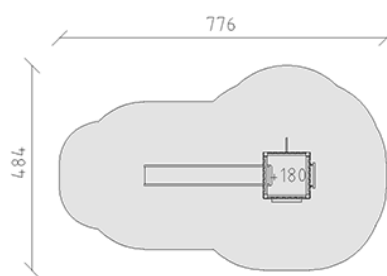

Ensemble de jeux Tomi

Ligne du dispositif Modenic

Article 38305

Ensemble de jeux Tomi avec poteau en aluminium, couleur anthracite, lattes en bois de mélèze Suisse brut, hauteur de plate-forme 180 cm, avec toboggan en polyester gris/anthracite, perche de pompiers inox, échelons de montée, comptoir de vente et banc de balustrade, pour profondeur de montage minimum 60 cm.

CHF 11'395.-

(hors TVA)

	Groupe d'âge	3+
	Dimensions de l'appareil	406 x 153 x 342 cm
	Espace requis	776 x 484 cm
	Surface d'impact	28.2 m ²
	Hauteur de chute	180 cm
	Le plus grand élément	120 x 125 x 395 cm
	Temps de montage	3 h
	Monteurs	2