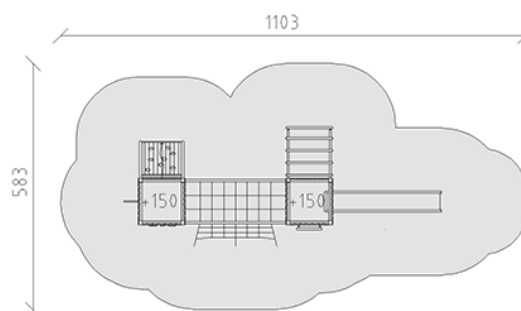

# Ensemble de jeux Jano

Ligne du dispositif Modenic

Article 38400

Ensemble de jeux Jano avec poteau en aluminium, couleur anthracite, lattes en bois de mélèze Suisse brut, hauteur de plate-forme 150 cm, avec toboggan en polyester gris/anthracite, échelle, échelons de montée, passerelle à filet, mur d'escalade, perche de pompiers inox, rampe à grimper et banc de balustrade, pour profondeur de montage minimum 60 cm.

**CHF 24'040.-**

(hors TVA)

	Groupe d'âge	3+
	Dimensions de l'appareil	753 x 283 x 312 cm
	Espace requis	1103 x 583 cm
	Surface d'impact	48,5 m <sup>2</sup>
	Hauteur de chute	150 cm
	Le plus grand élément	110 x 125 x 365 cm
	Temps de montage	6 h
	Monteurs	2