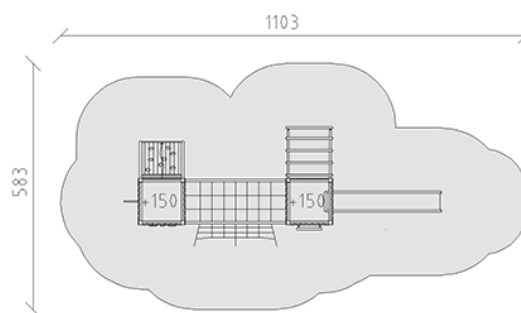

# Ensemble de jeux Jano

Ligne du dispositif Modenic

Article 38400

Ensemble de jeux Jano avec poteau en aluminium, couleur anthracite, lattes en bois de mélèze Suisse brut, hauteur de plate-forme 150 cm, avec toboggan en polyester gris/anthracite, échelle, échelons de montée, passerelle à filet, mur d'escalade, perche de pompiers inox, rampe à grimper et banc de balustrade, pour profondeur de montage minimum 60 cm.

**CHF 24'040.-**

(hors TVA)

	Groupe d'âge	3+
	Dimensions de l'appareil	753 x 283 x 312 cm
	Espace requis	1103 x 583 cm
	Surface d'impact	48,5 m <sup>2</sup>
	Hauteur de chute	150 cm
	Le plus grand élément	110 x 125 x 365 cm
	Temps de montage	6 h
	Monteurs	2