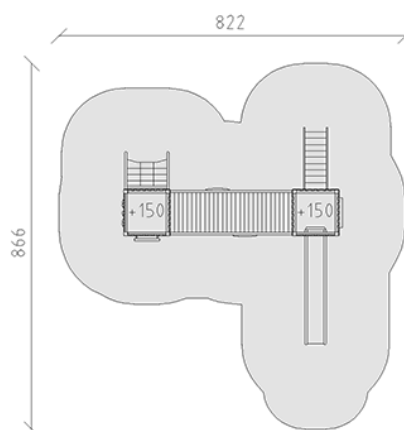

Ensemble de jeux Jano

Ligne du dispositif Modenic

Article 38410

Ensemble de jeux Jano avec poteau en aluminium, couleur anthracite, lattes en bois de mélèze Suisse brut, hauteur de plate-forme 150 cm, avec toboggan en polyester gris/anthracite, comptoir de vente, escalier, passerelle, siège en ceinture, échelons de montée, mur d'escalade, filet à grimper et banc de balustrade, pour profondeur de montage minimum 60 cm.

CHF 26'445.-

(hors TVA)

	Groupe d'âge	3+
	Dimensions de l'appareil	522 x 516 x 312 cm
	Espace requis	866 x 822 cm
	Surface d'impact	48,8 m ²
	Hauteur de chute	150 cm
	Le plus grand élément	110 x 125 x 365 cm
	Temps de montage	6 h
	Monteurs	2