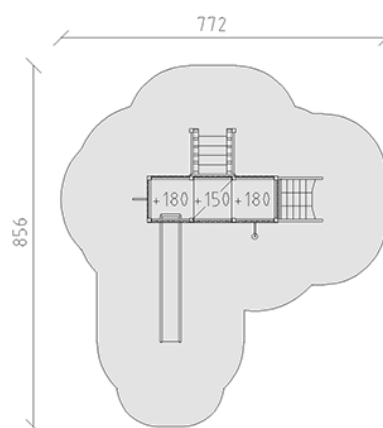

# Ensemble de jeux Samu

Ligne du dispositif Modenic

Article 38425

Ensemble de jeux Samu avec poteau en aluminium, couleur anthracite, lattes en bois de mélèze Suisse brut, hauteur de plate-forme 150/180 cm, avec toboggan en polyester gris/anthracite, perche de pompiers inox, montée combinée, filet à grimper et perche inox, pour profondeur de montage minimum 50 cm.

**CHF 22'440.-**

(hors TVA)

	Groupe d'âge	3+
	Dimensions de l'appareil	506 x 452 x 342 cm
	Espace requis	856 x 772 cm
	Surface d'impact	43,45 m <sup>2</sup>
	Hauteur de chute	180 cm
	Le plus grand élément	110 x 110 x 395 cm
	Temps de montage	6 h
	Monteurs	2