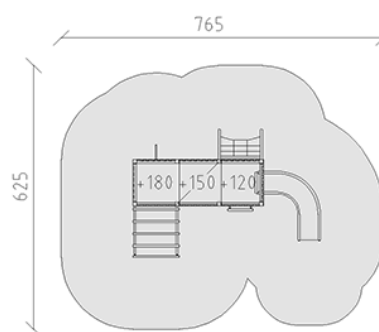

# Ensemble de jeux Mati/Tomi

Ligne du dispositif Modenic

Article 38435

Ensemble de jeux Mati/Tomi avec poteau en aluminium, couleur anthracite, lattes en bois de mélèze Suisse brut, hauteur de plate-forme 120/150/180 cm, avec toboggan en polyester gris/anthracite, échelons de montée, filet à grimper, perche de pompiers inox, échelle et banc de balustrade, pour profondeur de montage minimum 60 cm.

**CHF 25'085.-**

(hors TVA)

	Groupe d'âge	3+
	Dimensions de l'appareil	445 x 305 x 342 cm
	Espace requis	765 x 625 cm
	Surface d'impact	40,25 m <sup>2</sup>
	Hauteur de chute	180 cm
	Le plus grand élément	110 x 110 x 395 cm
	Temps de montage	6 h
	Monteurs	2