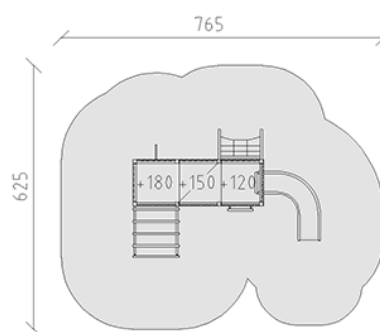

Ensemble de jeux Mati/Tomi

Ligne du dispositif Modenic

Article 38435

Ensemble de jeux Mati/Tomi avec poteau en aluminium, couleur anthracite, lattes en bois de mélèze Suisse brut, hauteur de plate-forme 120/150/180 cm, avec toboggan en polyester gris/anthracite, échelons de montée, filet à grimper, perche de pompiers inox, échelle et banc de balustrade, pour profondeur de montage minimum 60 cm.

CHF 25'085.-

(hors TVA)

	Groupe d'âge	3+
	Dimensions de l'appareil	445 x 305 x 342 cm
	Espace requis	765 x 625 cm
	Surface d'impact	40,25 m ²
	Hauteur de chute	180 cm
	Le plus grand élément	110 x 110 x 395 cm
	Temps de montage	6 h
	Monteurs	2