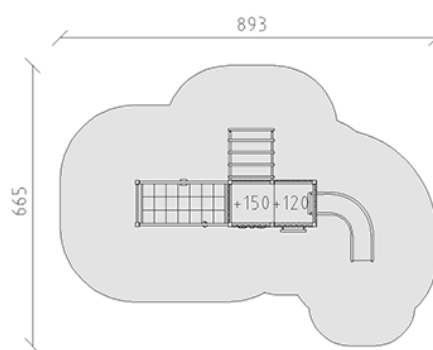

Ensemble de jeux Mati/Jano

Ligne du dispositif Modenic

Article 38440

Ensemble de jeux Mati/Jano avec poteau en aluminium, couleur anthracite, lattes en bois de mélèze Suisse brut, hauteur de plate-forme 120/150 cm, avec toboggan en polyester gris/anthracite, échelons de montée, mur d'escalade, échelle et combi-gymnaste, pour profondeur de montage minimum 60 cm.

CHF 23'430.-

(hors TVA)

	Groupe d'âge	3+
	Dimensions de l'appareil	564 x 315 x 312 cm
	Espace requis	893 x 665 cm
	Surface d'impact	42.5 m ²
	Hauteur de chute	193 cm
	Le plus grand élément	230 x 125 x 365 cm
	Temps de montage	6 h
	Monteurs	2