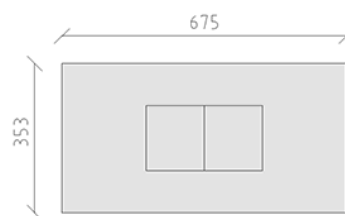

# Table de tennis Standard

Ligne du dispositif Freizeit

Article 71000

Table de tennis Standard en pierre artificielle vert-émeraude polie, lignes de répartition blanches et rodées, consoles en béton brut rectangulaires.

**CHF 2'930.-**

(hors TVA)

	Groupe d'âge	5+
	Dimensions de l'appareil	275 x 153 x 76 cm
	Espace requis	353 x 675 cm
	Surface d'impact	23.85 m <sup>2</sup>
	l'élément le plus lourd	250 kg
	Le plus grand élément	153 x 138 x 10 cm
	Temps de montage	2 h
	Monteurs	2