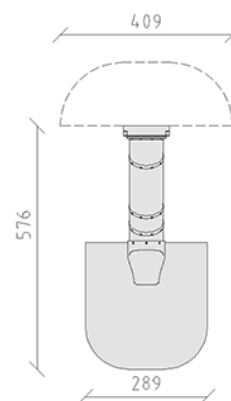

Toboggan en tube

Article 17020

Diamètre de la tubulure 80 cm, en polyéthylène de couleur rouge, pour hauteur de montage 180 cm, avec montant de montage, panneau d'accès et élément de sortie, profondeur de montage minimale 46 cm.

CHF 6'375.-

(hors TVA)

	Groupe d'âge	3+
	Dimensions de l'appareil	376 x 109 x 271 cm
	Espace requis	576 x 409 cm
	Surface d'impact	8.25 m ²
	Hauteur de chute	100 cm
	l'élément le plus lourd	110 kg
	Le plus grand élément	390 x 110 x 150 cm
	Fondations	3
	Béton	0.60 m ³
	Temps de montage	1 h
	Monteurs	2