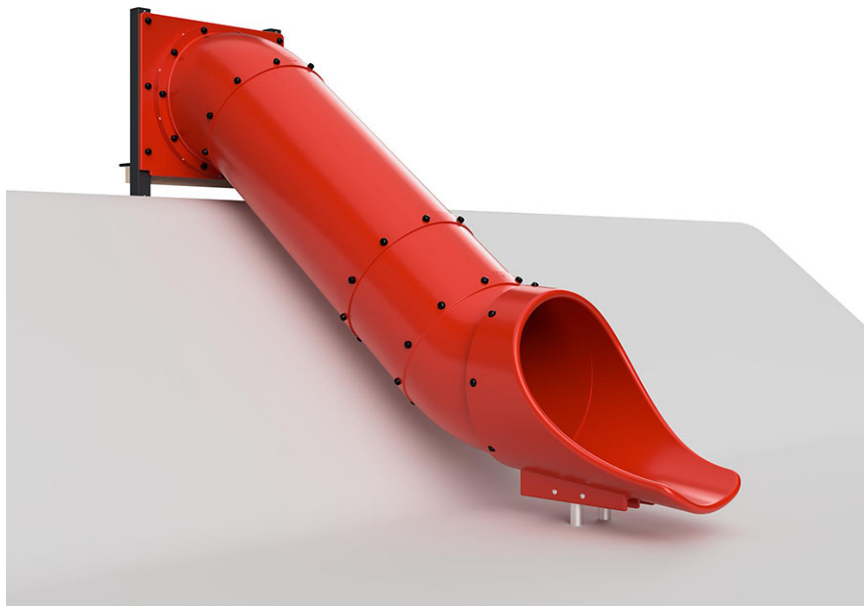

Toboggan en tube

Article 17020

Diamètre de la tubulure 80 cm, en polyéthylène de couleur rouge, pour hauteur de montage 180 cm, avec montant de montage, panneau d'accès et élément de sortie, profondeur de montage minimale 46 cm.

CHF 6'375.-

(hors TVA)

	Groupe d'âge	3+
	Dimensions de l'appareil	376 x 109 x 271 cm
	Espace requis	576 x 409 cm
	Surface d'impact	8.25 m ²
	Hauteur de chute	100 cm
	l'élément le plus lourd	110 kg
	Le plus grand élément	390 x 110 x 150 cm
	Fondations	3
	Béton	0.60 m ³
	Temps de montage	1 h
	Monteurs	2