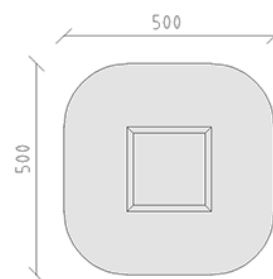

Bac à sable

Ligne du dispositif Modenic

Article 38600

Bac à sable en poutres plastiques recyclées, dimensions 200 x 200 cm, deux couches, avec assise de finition en mélèze suisse brut.

CHF 1'315.-

(hors TVA)

	Groupe d'âge	1+
	Dimensions de l'appareil	200 x 200 x 25 cm
	Espace requis	500 x 500 cm
	Surface d'impact	23.10 m ²
	Hauteur de chute	25 cm
	l'élément le plus lourd	40 kg
	Le plus grand élément	200 x 15 x 25 cm
	Temps de montage	2 h
	Monteurs	2