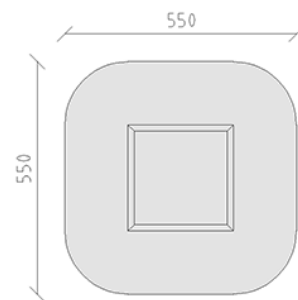

Bac à sable

Ligne du dispositif Modenic

Article 38605

Bac à sable en poutres plastiques recyclées, dimensions 250 x 250 cm, deux couches, avec assise de finition en mélèze suisse brut.

CHF 1'590.-

(hors TVA)

| | | |
|---|--------------------------|----------------------|
|  | Groupe d'âge | 1+ |
|  | Dimensions de l'appareil | 250 x 250 x 25 cm |
|  | Espace requis | 550 x 550 cm |
|  | Surface d'impact | 28.35 m ² |
|  | Hauteur de chute | 25 cm |
|  | l'élément le plus lourd | 50 kg |
|  | Le plus grand élément | 250 x 15 x 25 cm |
|  | Temps de montage | 2 h |
|  | Monteurs | 2 |