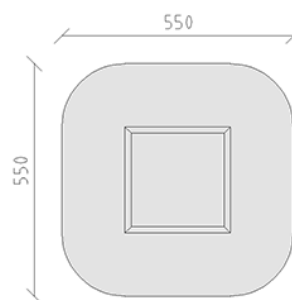

Bac à sable

Ligne du dispositif Modenic

Article 38605

Bac à sable en poutres plastiques recyclées, dimensions 250 x 250 cm, deux couches, avec assise de finition en mélèze suisse brut.

CHF 1'590.-

(hors TVA)

	Groupe d'âge	1+
	Dimensions de l'appareil	250 x 250 x 25 cm
	Espace requis	550 x 550 cm
	Surface d'impact	28.35 m ²
	Hauteur de chute	25 cm
	l'élément le plus lourd	50 kg
	Le plus grand élément	250 x 15 x 25 cm
	Temps de montage	2 h
	Monteurs	2