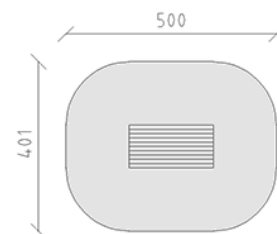

# Plate-forme de jeu

Ligne du dispositif Modenic

Article 38800

Plate-forme de jeu en mélèze suisse brut, 200 x 100 cm, hauteur de la plate-forme 38 cm, profondeur de montage minimale 50 cm.

**CHF 2'950.-**

(hors TVA)

	Groupe d'âge	1+
	Dimensions de l'appareil	200 x 101 x 38 cm
	Espace requis	500 x 401 cm
	Surface d'impact	18.1 m <sup>2</sup>
	Hauteur de chute	38 cm
	l'élément le plus lourd	90 kg
	Le plus grand élément	200 x 101 x 88 cm
	Fondations	6
	Béton	0.75 m <sup>3</sup>
	Temps de montage	1 h
	Monteurs	2