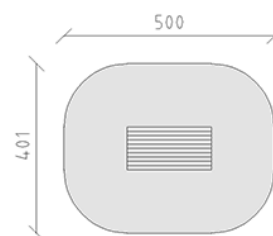

Plate-forme de jeu

Ligne du dispositif Modenic

Article 38805

Plate-forme de jeu en mélèze suisse brut, 200 x 100 cm, hauteur de la plate-forme 58 cm, profondeur de montage minimale 50 cm.

CHF 3'460.-

(hors TVA)

	Groupe d'âge	1+
	Dimensions de l'appareil	200 x 101 x 58 cm
	Espace requis	500 x 401 cm
	Surface d'impact	18.1 m ²
	Hauteur de chute	58 cm
	l'élément le plus lourd	114 kg
	Le plus grand élément	500 x 101 x 108 cm
	Fondations	6
	Béton	0.75 m ³
	Temps de montage	1 h
	Monteurs	2