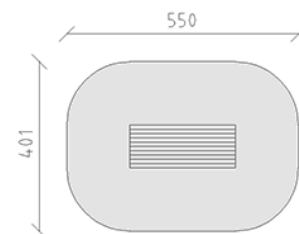

Plate-forme de jeu

Ligne du dispositif Modenic

Article 38810

Plate-forme de jeu en mélèze suisse brut, 250 x 100 cm, hauteur de la plate-forme 38 cm, profondeur de montage minimale 50 cm.

CHF 3'460.-

(hors TVA)

	Groupe d'âge	1+
	Dimensions de l'appareil	250 x 101 x 38 cm
	Espace requis	550 x 401 cm
	Surface d'impact	20.1 m ²
	Hauteur de chute	38 cm
	l'élément le plus lourd	109 kg
	Le plus grand élément	250 x 101 x 88 cm
	Fondations	8
	Béton	1.00 m ³
	Temps de montage	1 h
	Monteurs	2