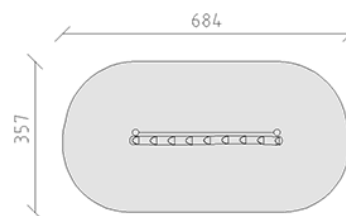

# Tronc avec marches en cœur

Ligne du dispositif Robinie

Article 41216

Tronc avec marches en cœur de bois de robinier non traité chimiquement, pour hauteur de montage 180 cm, avec corde Mammut armée d'acier de couleur rouge.

CHF 1'765.-

(hors TVA)

	Groupe d'âge	3+
	Dimensions de l'appareil	361 x 37 x 330 cm
	Espace requis	684 x 357 cm
	Surface d'impact	21.85 m <sup>2</sup>
	Hauteur de chute	45 cm
	l'élément le plus lourd	65 kg
	Le plus grand élément	400 x 20 x 20 cm
	Fondations	2
	Béton	0.50 m <sup>3</sup>
	Temps de montage	2 h
	Monteurs	2