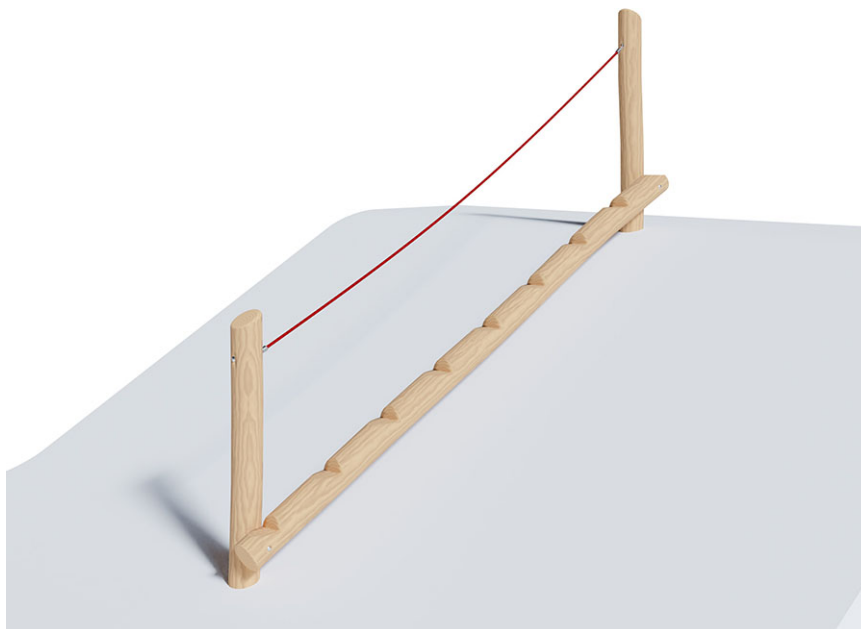

# Tronc avec marches en cœur

Ligne du dispositif Robinie

Article 41216

Tronc avec marches en cœur de bois de robinier non traité chimiquement, pour hauteur de montage 180 cm, avec corde Mammut armée d'acier de couleur rouge.

CHF 1'765.-

(hors TVA)

	Groupe d'âge	3+
	Dimensions de l'appareil	361 x 37 x 330 cm
	Espace requis	684 x 357 cm
	Surface d'impact	21.85 m <sup>2</sup>
	Hauteur de chute	45 cm
	l'élément le plus lourd	65 kg
	Le plus grand élément	400 x 20 x 20 cm
	Fondations	2
	Béton	0.50 m <sup>3</sup>
	Temps de montage	2 h
	Monteurs	2