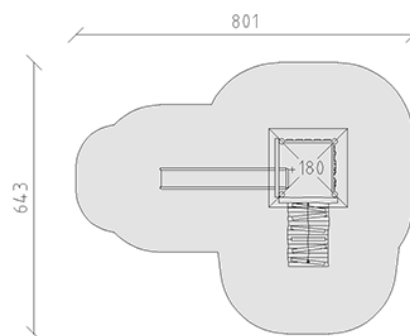

Ensemble de jeux

Ligne du dispositif Robinie

Article 42515

Ensemble de jeux en cœur de bois de robinier non traité chimiquement, hauteur de la plate-forme 180 cm, avec toit pyramidal, échelle, mur d'escalade, rampe d'ascension, banc en garde-corps et toboggan en polyester gris/anthracite.

CHF 12'945.-

(hors TVA)

	Groupe d'âge	3+
	Dimensions de l'appareil	445 x 325 x 386 cm
	Espace requis	801 x 643 cm
	Surface d'impact	36.9 m ²
	Hauteur de chute	180 cm
	l'élément le plus lourd	470 kg
	Le plus grand élément	460 x 190 x 190 cm
	Fondations	7
	Béton	0.7 m ³
	Temps de montage	4 h
	Monteurs	2