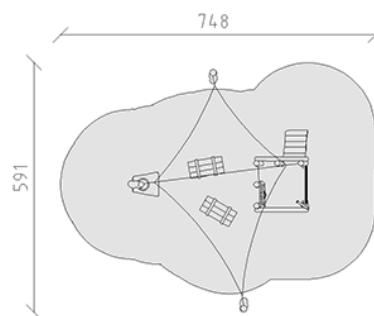

Épave de bateau

Ligne du dispositif Robinie

Article 43970

Épave de bateau en cœur de bois de robinier non traité chimiquement, avec rampe d'accès, gouvernail, télescope et caisses de bateau, avec voile d'ombrage de type Hypar, couleur terre cuite.

CHF 14'220.-

(hors TVA)

	Groupe d'âge	1+
	Dimensions de l'appareil	575 x 430 x 320 cm
	Espace requis	748 x 591 cm
	Surface d'impact	30.9 m ²
	Hauteur de chute	50 cm
	l'élément le plus lourd	220 kg
	Le plus grand élément	210 x 150 x 150 cm
	Fondations	13
	Béton	3 m ³
	Temps de montage	4 h
	Monteurs	2