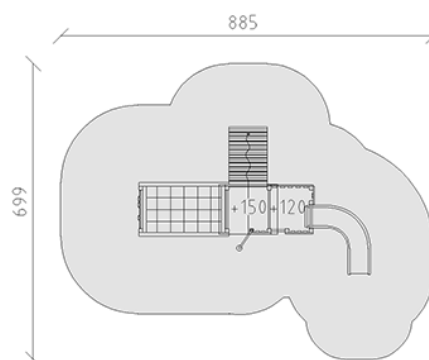

# Ensemble de jeux

Ligne du dispositif Eco

Article 54276

Ensemble de jeux en pin suisse multipli imprégné sous pression, hauteur des plate-formes 120/150 cm, avec toit à deux versants, échelle, rampe d'accès, barre d'escalade et toboggan courbé en polyester rouge/jaune, extension Combi-Gymnaste avec mur d'escalade, filet vertical et horizontal, avec pieds en acier pour une profondeur de montage minimale de 50 cm.

**CHF 13'080.-**

(hors TVA)

	Groupe d'âge	3+
	Dimensions de l'appareil	551 x 349 x 340 cm
	Espace requis	885 x 699 cm
	Surface d'impact	43.9 m <sup>2</sup>
	Hauteur de chute	200 cm
	l'élément le plus lourd	230 kg
	Le plus grand élément	225 x 118 x 340 cm
	Fondations	14
	Béton	1.3 m <sup>3</sup>
	Temps de montage	6 h
	Monteurs	2