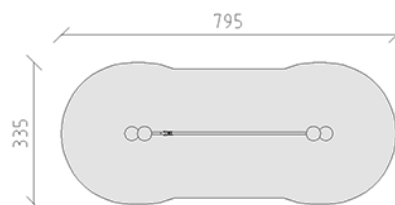

# Slackline simple

Ligne du dispositif Stahl

Article 66415

Slackline en acier galvanisé à chaud, rondelles en polyéthylène avec surface antidérapante Safe-Tec, longueur 400 cm, avec sangle de slackline de couleur noire, profondeur d'installation minimale de 50 cm.

**CHF 1'205.-**

(hors TVA)

	Groupe d'âge	5+
	Dimensions de l'appareil	495 x 35 x 50 cm
	Espace requis	795 x 335 cm
	Surface d'impact	23,3 m <sup>2</sup>
	Hauteur de chute	50 cm
	l'élément le plus lourd	10 kg
	Le plus grand élément	115 x 35 x 35 cm
	Fondations	4
	Béton	0.50 m <sup>3</sup>
	Temps de montage	2 h
	Monteurs	2