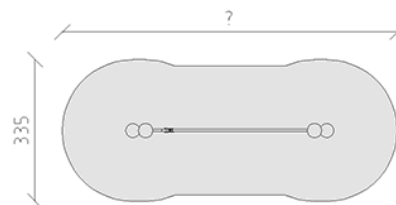

buerli
Au coeur du jeu

+41 41 925 14 00

info@buerli.swiss