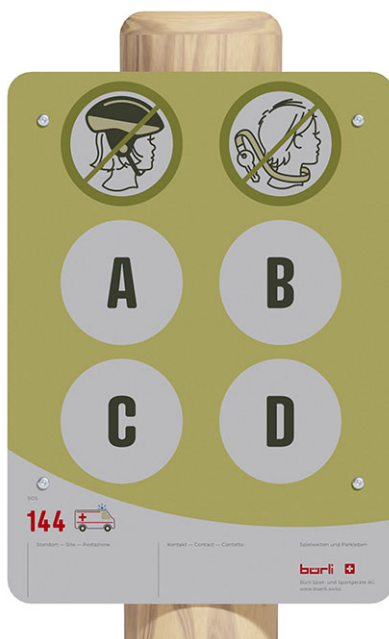

Spielplatztafel individuell

Article 95997

Spielplatztafel Individuell aus Aluminium-Verbundplatte, mit sechs Symbolen, Format 320 x 440 mm, Digitaldruck auf weisser Folie, mit Schutzlaminat überzogen, Standmodell mit Pfosten aus chemisch unbehandeltem Robinienkernholz geschliffen, vier Symbole zum Selbstausswählen.

CHF 660.-
(hors TVA)

	Dimensions de l'appareil	160 x 32 x 14 cm
	l'élément le plus lourd	60 kg
	Le plus grand élément	32 x 160 x 14 cm
	Fondations	1
	Béton	0.15 m ³
	Temps de montage	1 h
	Monteurs	1

berli
Au coeur du jeu