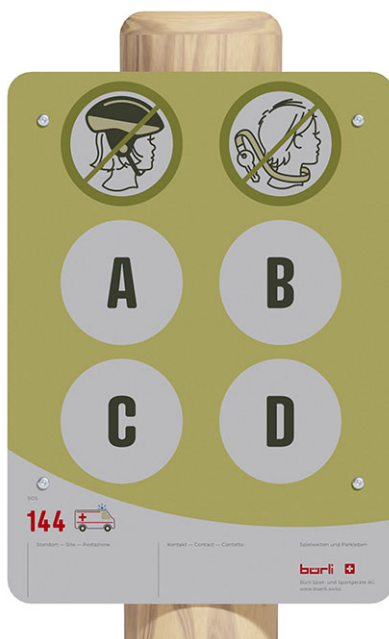

Spielplatztafel individuell

Article 95997

Spielplatztafel Individuell aus Aluminium-Verbundplatte, mit sechs Symbolen, Format 320 x 440 mm, Digitaldruck auf weisser Folie, mit Schutzlaminat überzogen, Standmodell mit Pfosten aus chemisch unbehandeltem Robinienkernholz geschliffen, vier Symbole zum Selbstausswählen.

CHF 660.-

(hors TVA)

	Dimensions de l'appareil	160 x 32 x 14 cm
	l'élément le plus lourd	60 kg
	Le plus grand élément	32 x 160 x 14 cm
	Fondations	1
	Béton	0.15 m ³
	Temps de montage	1 h
	Monteurs	1

berli
Au coeur du jeu