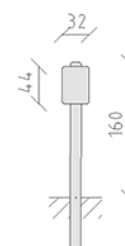

Spielplatztafel individuell

Article 95997

Spielplatztafel Individuell aus Aluminium-Verbundplatte, mit sechs Symbolen, Format 320 x 440 mm, Digitaldruck auf weisser Folie, mit Schutzlaminat überzogen, Standmodell mit Pfosten aus chemisch unbehandeltem Robinienkernholz geschliffen, vier Symbole zum Selbstausswählen.

CHF 660.-

(hors TVA)

	Dimensions de l'appareil	160 x 32 x 14 cm
	l'élément le plus lourd	60 kg
	Le plus grand élément	32 x 160 x 14 cm
	Fondations	1
	Béton	0.15 m ³
	Temps de montage	1 h
	Monteurs	1

berli
Au coeur du jeu