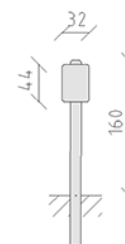

Spielplatztafel individuell

Article 95997

Spielplatztafel Individuell aus Aluminium-Verbundplatte, mit sechs Symbolen, Format 320 x 440 mm, Digitaldruck auf weisser Folie, mit Schutzlaminat überzogen, Standmodell mit Pfosten aus chemisch unbehandeltem Robinienkernholz geschliffen, vier Symbole zum Selbstausswählen.

CHF 660.-
(hors TVA)

	Dimensions de l'appareil	160 x 32 x 14 cm
	l'élément le plus lourd	60 kg
	Le plus grand élément	32 x 160 x 14 cm
	Fondations	1
	Béton	0.15 m ³
	Temps de montage	1 h
	Monteurs	1

berli
Au coeur du jeu