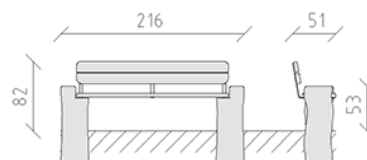

Banc de parc mélèze brut

Article 48001

Banc en bois de mélèze Suisse brut, longueur 216 cm, avec dossier, pieds en bois de robinier meulé et chimique non traité, pour profondeur de montage minimum 40 cm.

CHF 2'090.-

(hors TVA)

| | |
|--|---------------------|
|  Dimensions de l'appareil | 216 x 51 x 82 cm |
|  l'élément le plus lourd | 45 kg |
|  Le plus grand élément | 216 x 51 x 132 cm |
|  Fondations | 2 |
|  Béton | 0.20 m ³ |
|  Temps de montage | 1 h |
|  Monteurs | 2 |