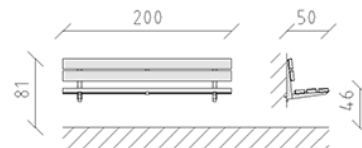

Banc de parc montage mural Sedero pin

Article 83120

Banc de parc en pin suisse imprégné sous pression, longueur 200 cm, avec dossier, structure en acier galvanisé à chaud.

CHF 860.-

(hors TVA)

 Dimensions de l'appareil	200 x 50 x 81 cm
 l'élément le plus lourd	35 kg
 Le plus grand élément	200 x 50 x 50 cm
 Temps de montage	1 h
 Monteurs	2